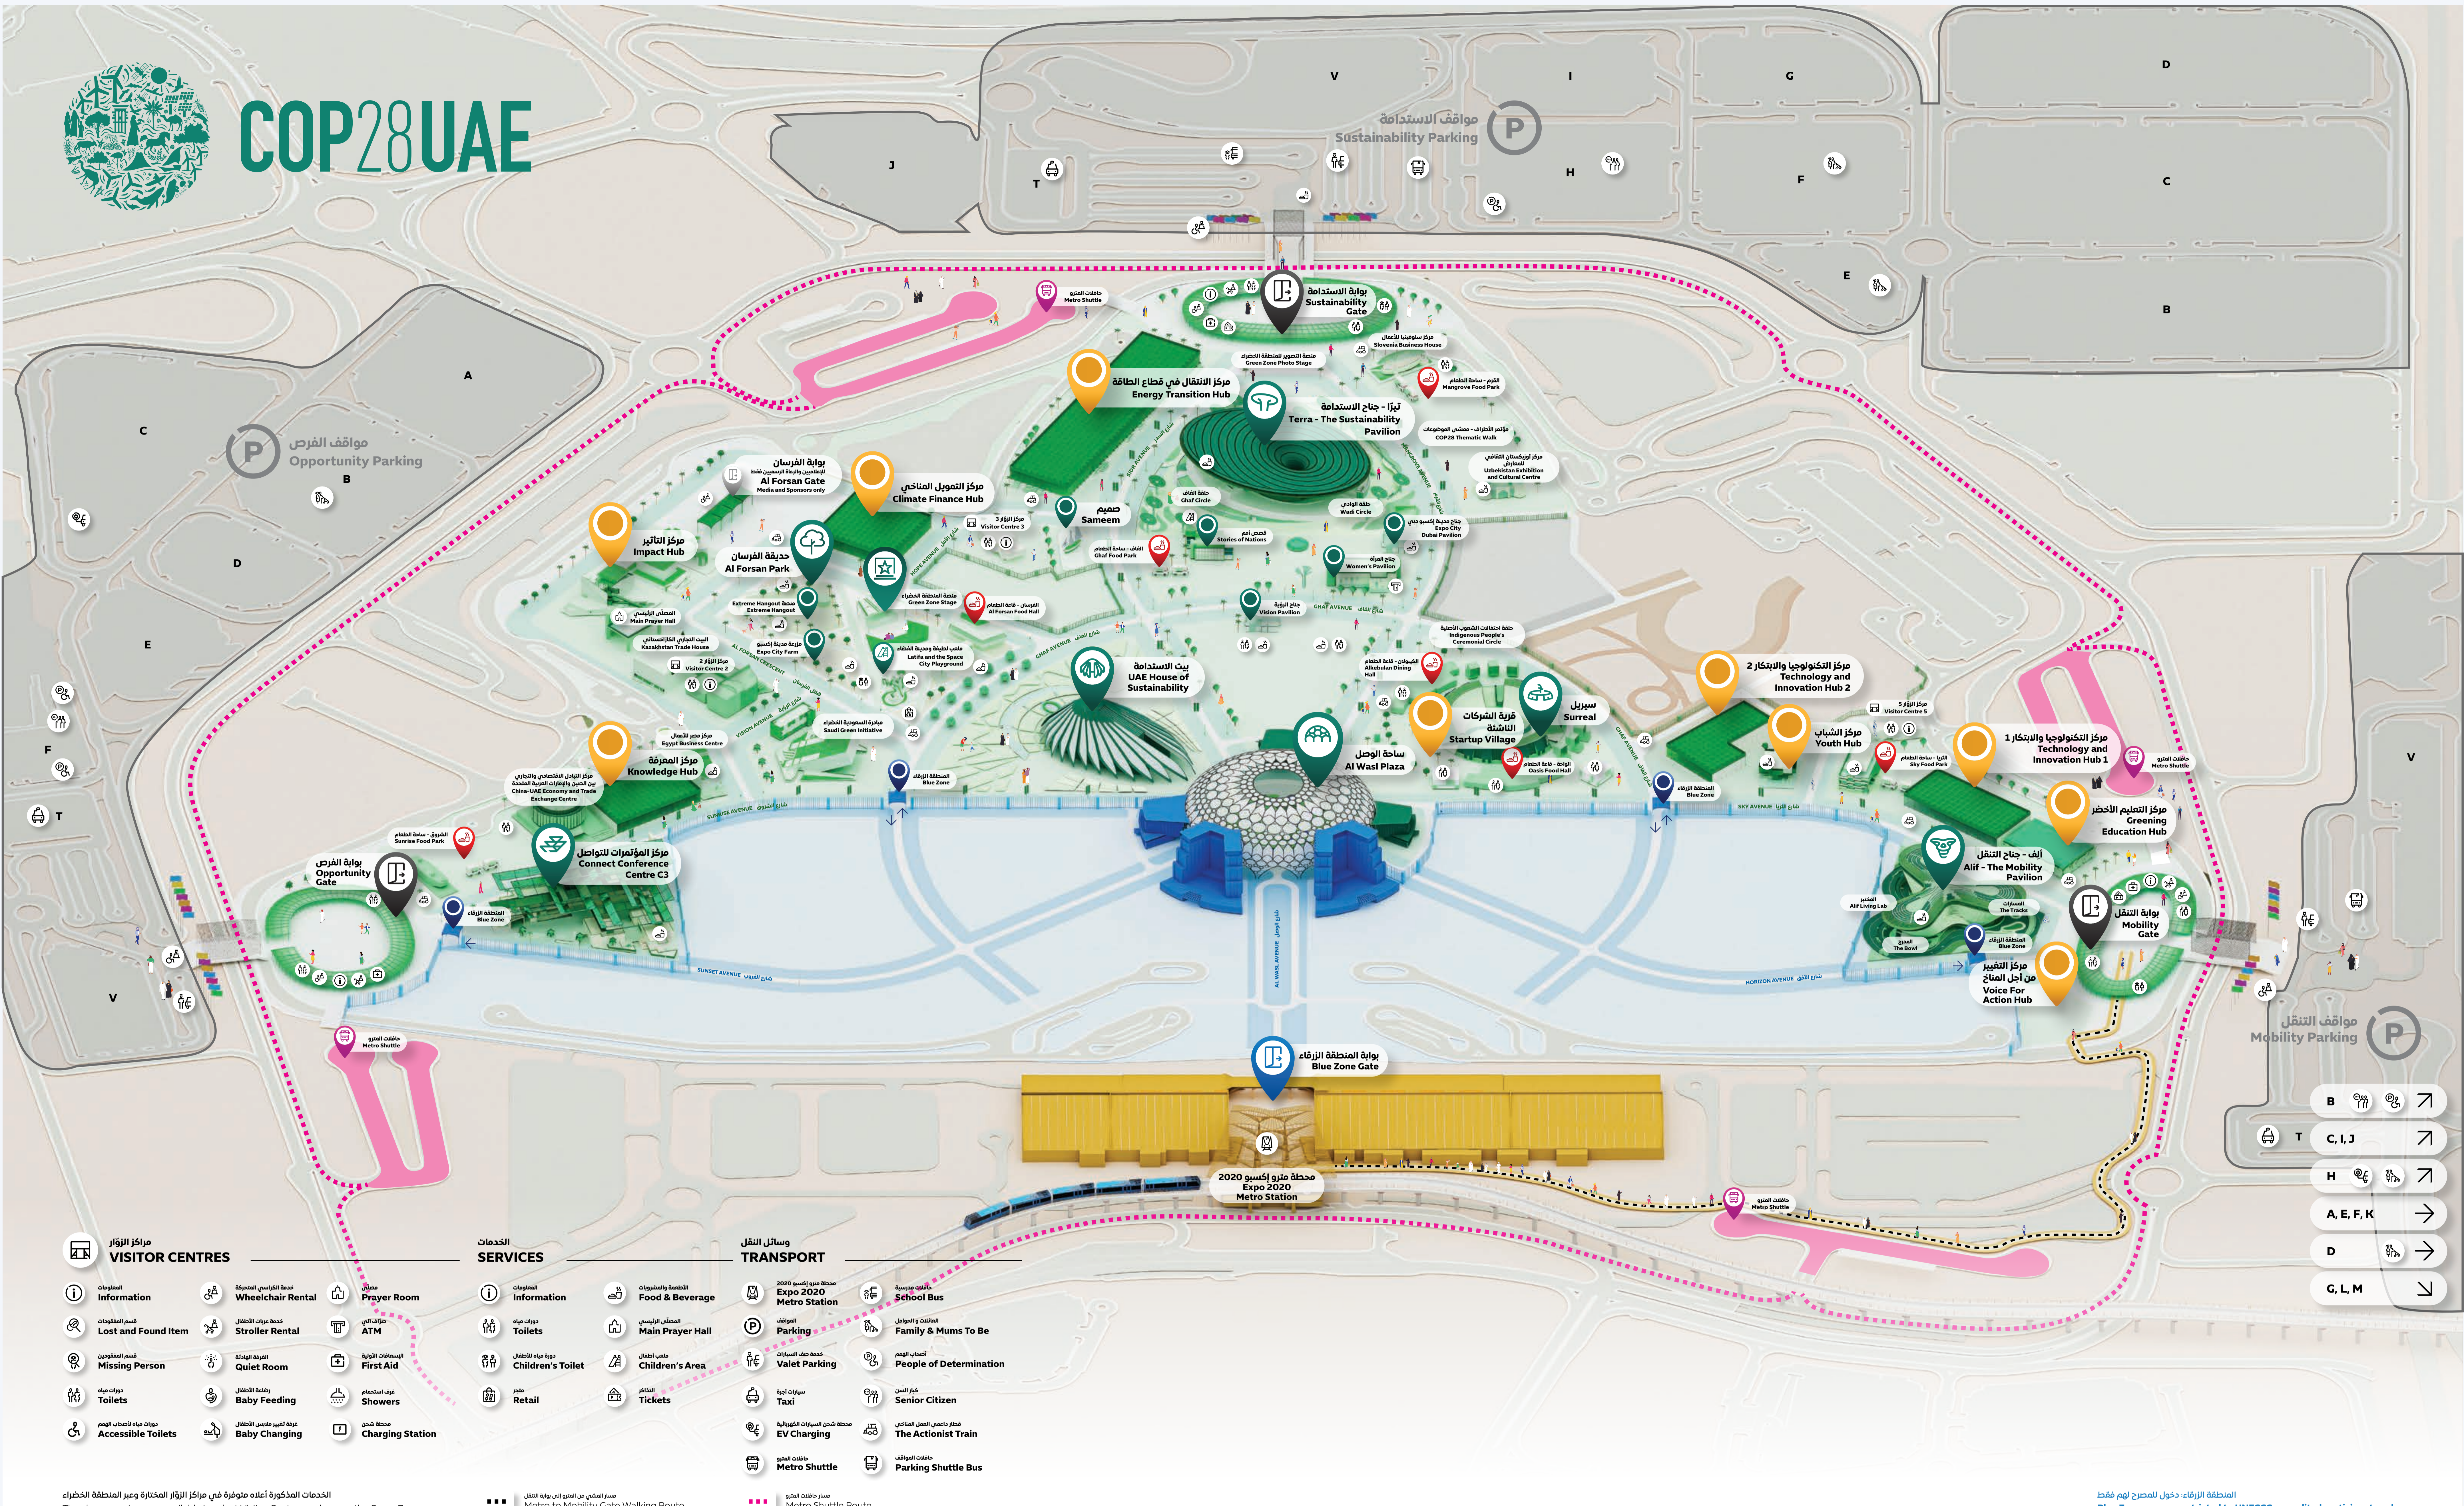

COP28 UAE

مراكز الزوار VISITOR CENTRES

- المعلومات Information
- فقدت الممتلكات Lost and Found Item
- مفقود Missing Person
- دورات مياه Toilets
- دورات مياه للأشخاص ذوي الإحتياجات الخاصة Accessible Toilets
- خدمة الكراسي المتحركة Wheelchair Rental
- عصا عجلات الأطفال Stroller Rental
- غرفة هادئة Quiet Room
- غرفة إرضاع الرضيع Baby Feeding
- غرفة تغيير ملابس الأطفال Baby Changing
- صلاة Prayer Room
- آلة الصرافة ATM
- الإسعافات الأولية First Aid
- غرف استحمام Showers
- محطة شحن Charging Station

الخدمات SERVICES

- المعلومات Information
- دورات مياه Toilets
- دورة مياه للأطفال Children's Toilet
- تجزئة Retail
- الأطعمة والمشروبات Food & Beverage
- المسجد الرئيسي Main Prayer Hall
- مساحة للأطفال Children's Area
- التذاكر Tickets

وسائل النقل TRANSPORT

- محطة مترو إكسبو 2020 Expo 2020 Metro Station
- الوقوف Parking
- خدمة صف السيارات Valet Parking
- سيارات أجرة Taxi
- محطة شحن السيارات الكهربائية EV Charging
- قطار المترو Metro Shuttle
- القطار المدرسي School Bus
- أسرة وأمهات Family & Mums To Be
- أشخاص ذوي الإحتياجات الخاصة People of Determination
- كبار السن Senior Citizen
- قطار دعمي العمل المجتمعي The Actionist Train
- قطار النقل Parking Shuttle Bus

مسار قطار المترو
Metro Shuttle Route

- B
- C, I, J
- H
- A, E, F, K
- D
- G, L, M